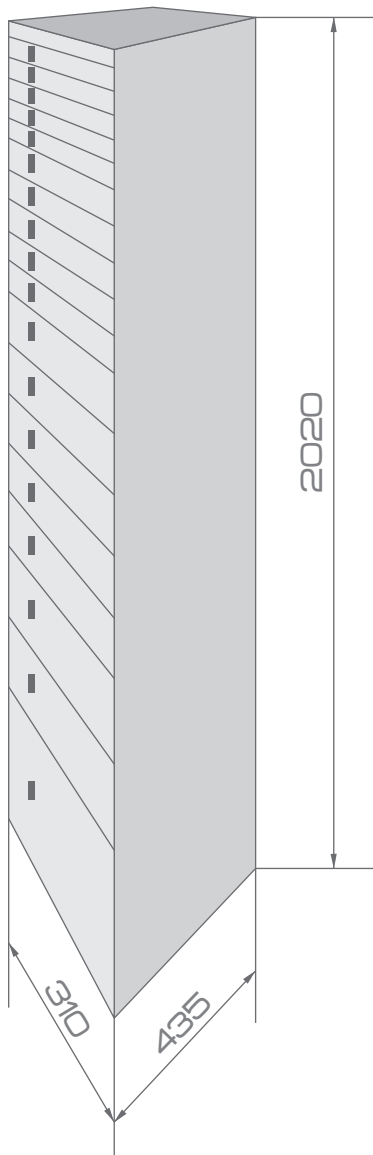

Model, 2020 Dark Blue	75 mm	100 mm	125 mm	175 mm	300 mm	All
UNI-MARENCO	1	5	5	2	1	14

#### Break open door:

- Lock side
- Middle
- Hinge side
- Manipulate

#### Column:

- Remove
- Side-panel
- Bolting
- Master lock